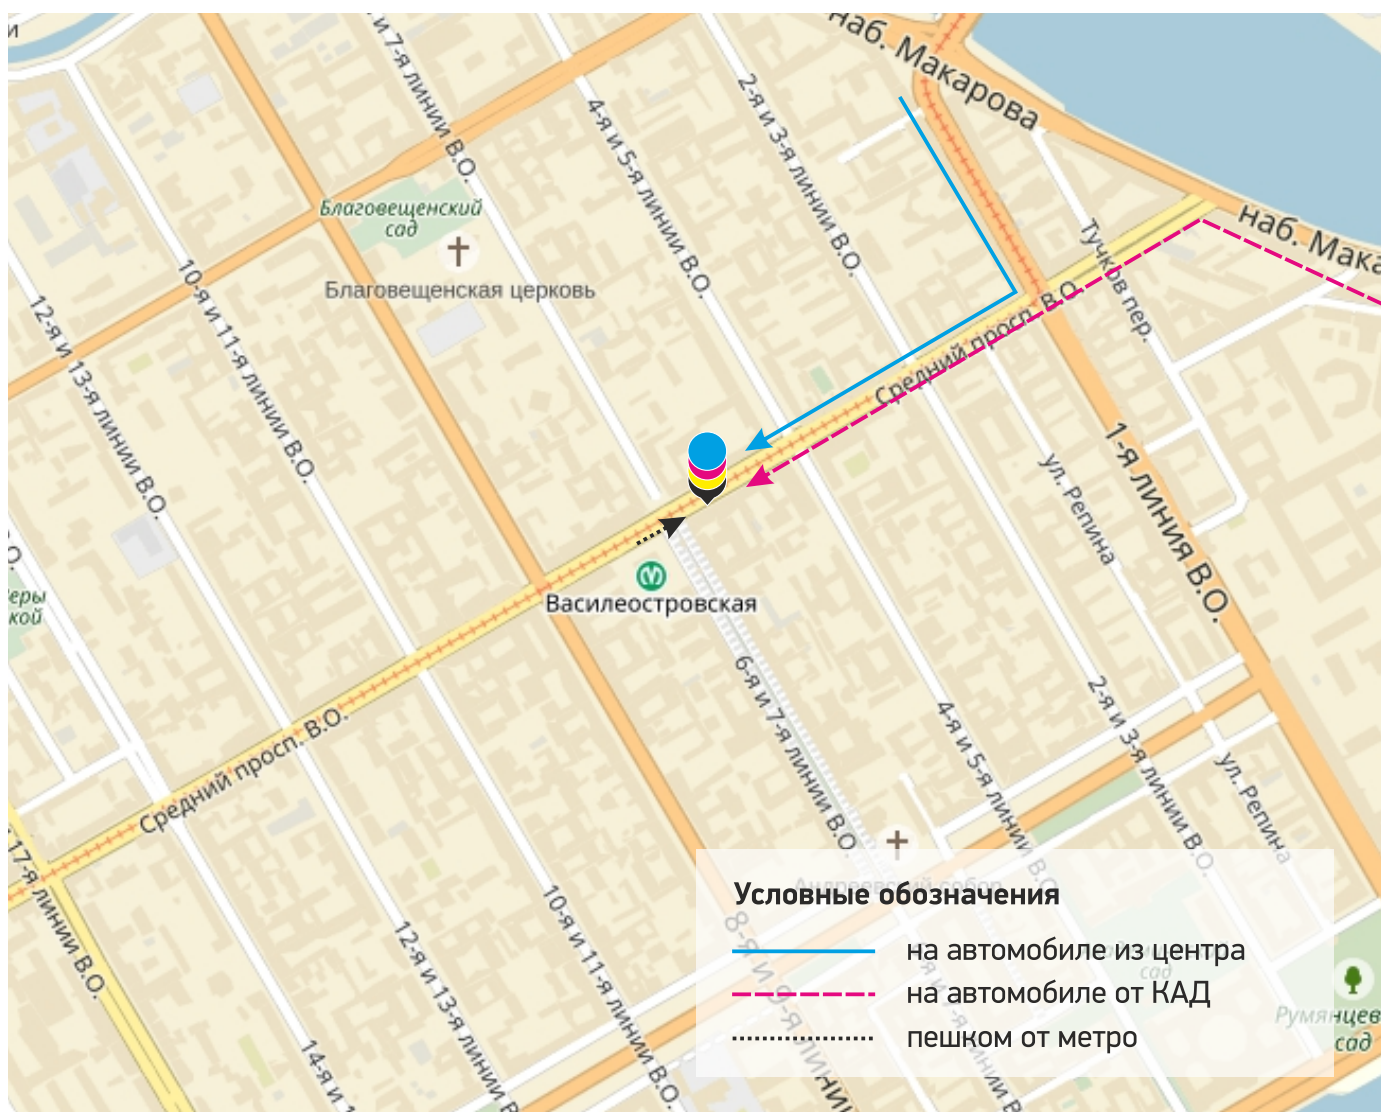

# Офис на Василеостровской

Санкт-Петербург, В.О., Средний, 28  
3 минуты от метро «Василеостровская»  
3 этаж, вход с проспекта. Найти очень легко.

**643-34-68**  
6433468@pro-color.ru

GPS: 30.2791, 59.9431