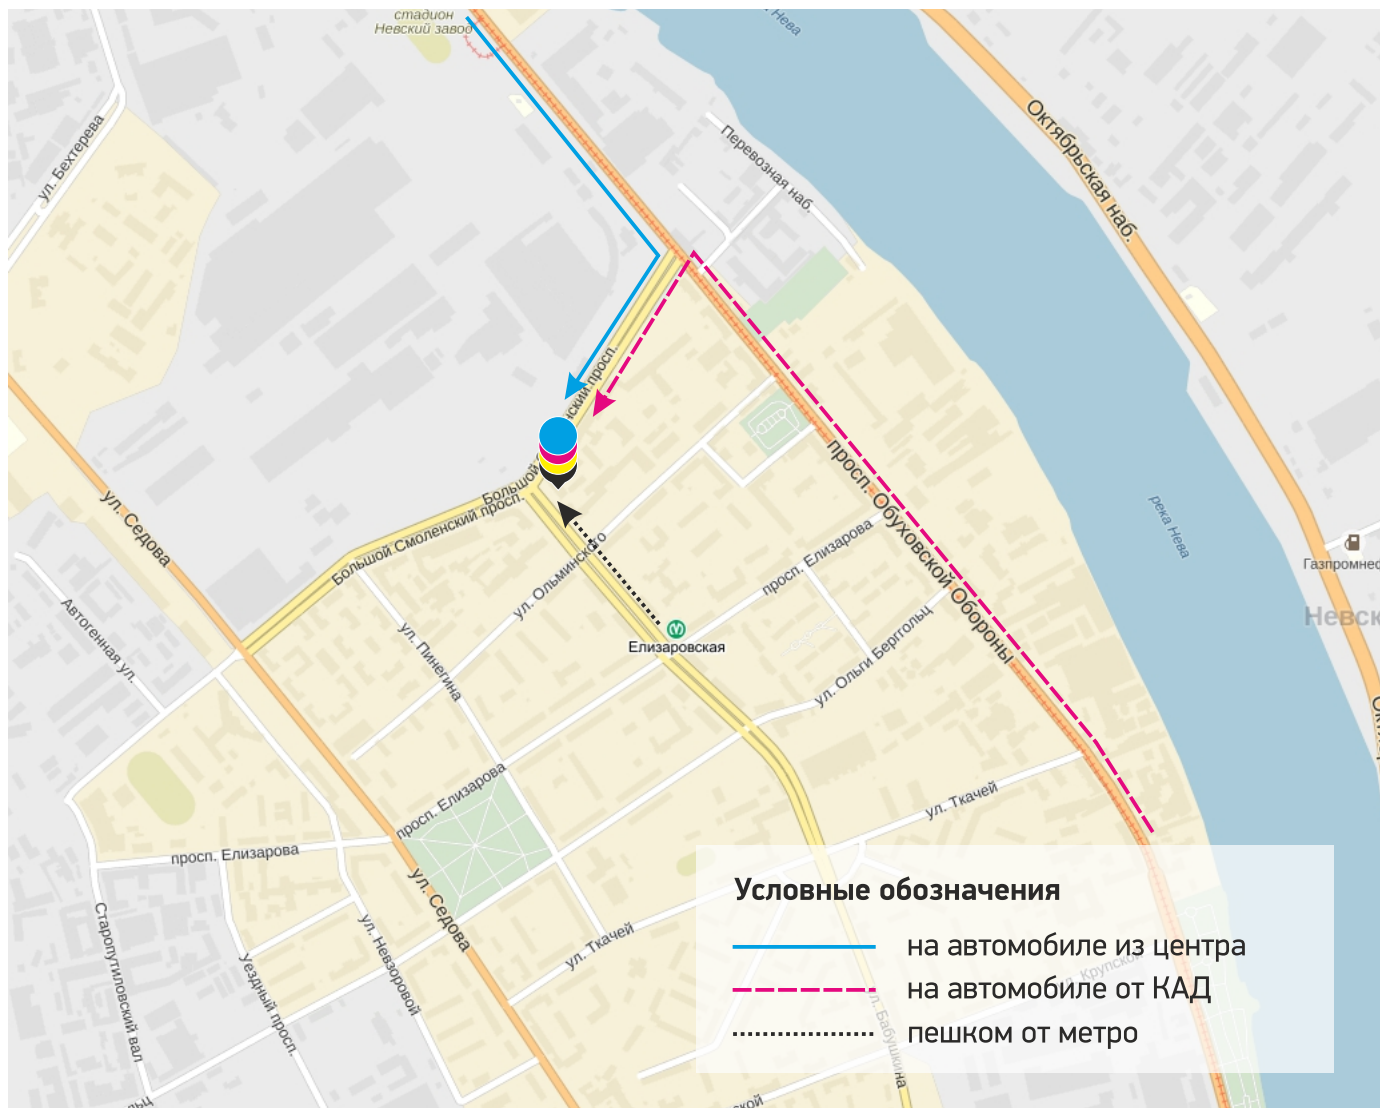

Офис на Елизаровской

Санкт-Петербург, Бабушкина, 2, офис 303

5 минут от метро «Елизаровская»

Центральный вход в бизнес-центр «Бабушкина 2» (угол Бабушкина и Большого Смоленского).

Сразу по лестнице на 3 этаж, на этаже налево. Офис 303. Найти очень легко.