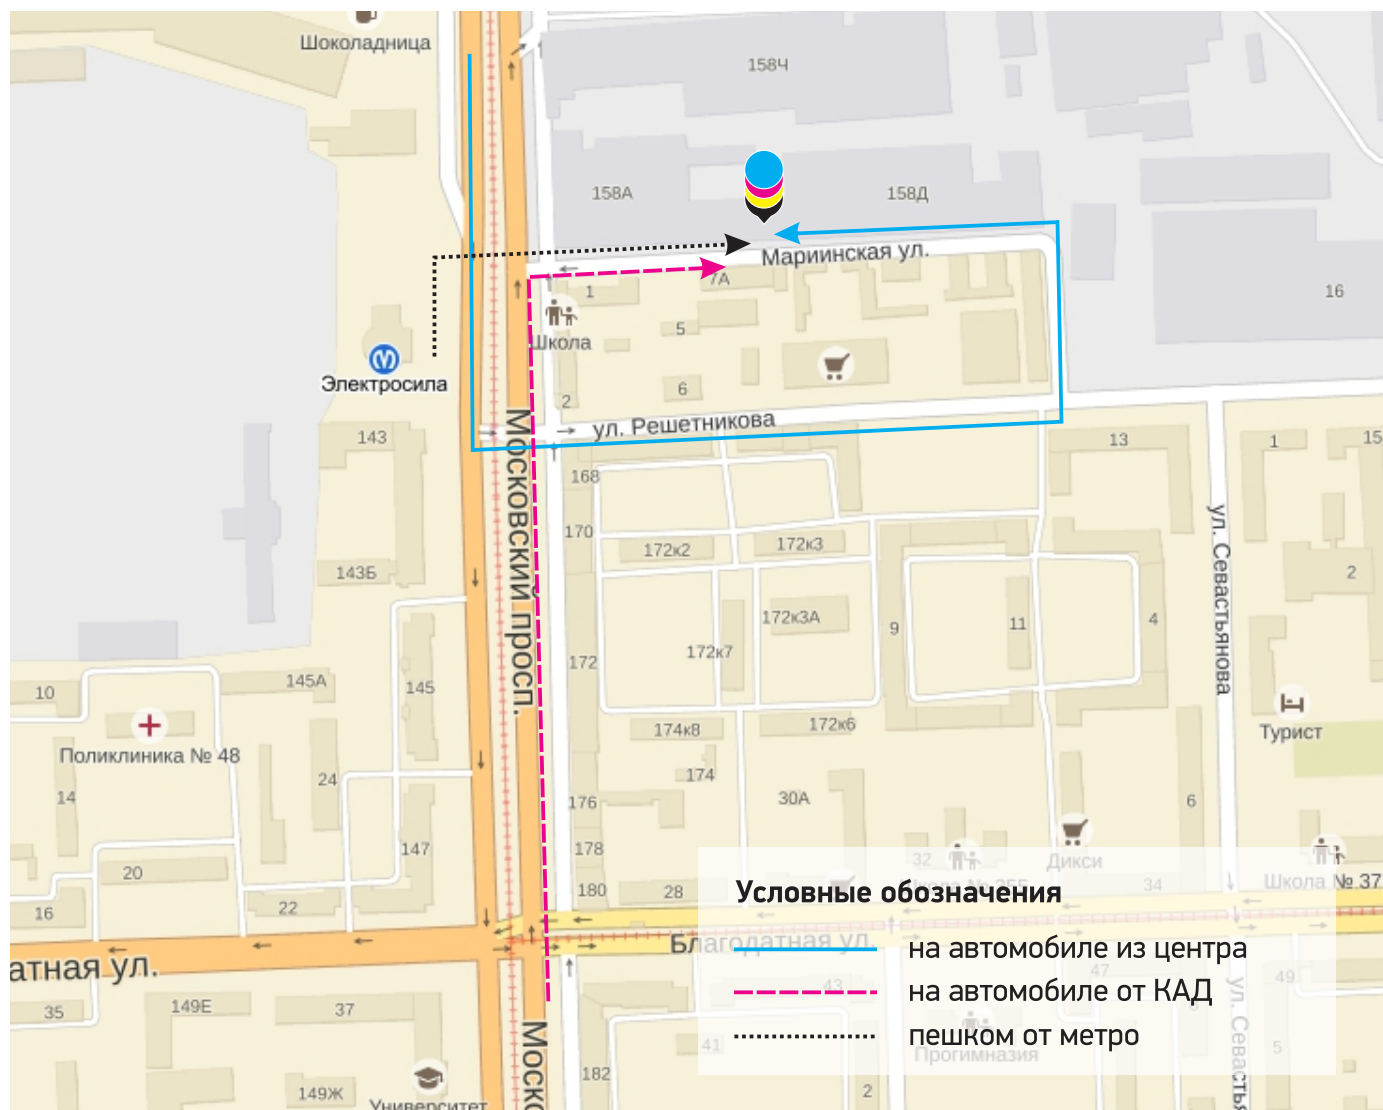

Офис на Электросиле

Санкт-Петербург, Московский, 158-Б

5 минут от метро «Электросила»

Главный вход в бизнес-центр «На Мариинской», 2 этаж, офис 89А.
Вход с Мариинской улицы (второй дом от проспекта). Найти очень легко.

643-34-63

6433463@pro-color.ru

GPS: 30.3229, 59.8798